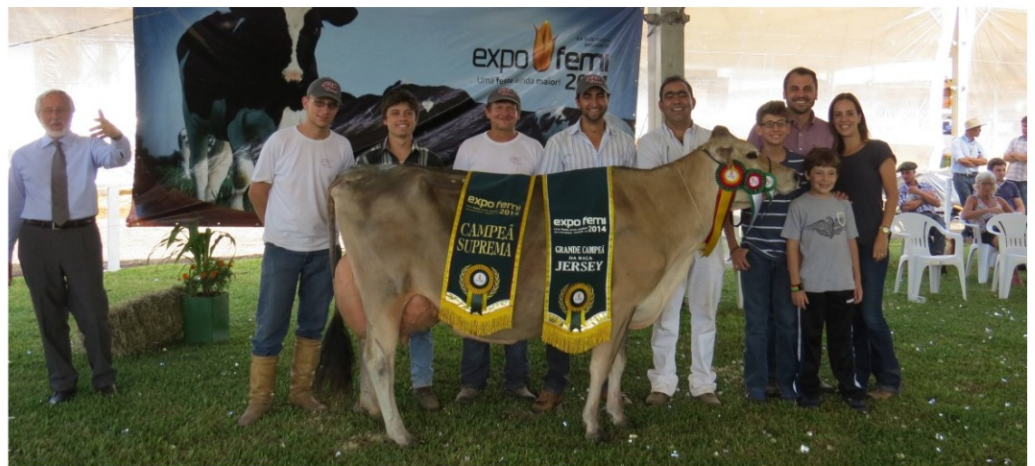

FEMI 2014, sucesso total da SRC, esse ano os trabalhos foram conduzidos pelo Dr. Juan Felíssia, criador de gado Holandês na Argentina, jurado oficial das raças Jersey e Holandês, um dos grandes responsáveis pela construção do rebanho Jersey Nogueira Montanhês e jurado de várias exposições pelo mundo, incluindo agora Xanxerê em Santa Catarina.

Campeonato Vaca 4 anos

Reservado Úbere Adulto

Vaca
Longeva

PANTERA
FUTURITY DO
SCHOTTEN
VG 88

GRANDE
CAMPEÃ
DA FEMI
2014

SUPREMA
DAS RAÇAS

MELHOR
ÚBERE DA
EXPOSIÇÃO

Mais alguns resultados:

VIVIANE COMERICA DO AVISTOSO - VG 88 – Reservada Vaca 5 anos

FAUSTA GILLER GUINThER – VG 88 – Reservada Vaca 4 anos

SRC MILOVA RBR DO VÔ GUILHERME –TE – Campeã Vaca Seca

SRC MARIA TYLER DO VÔ GUILHERME - Reservada Bezerra Júnior